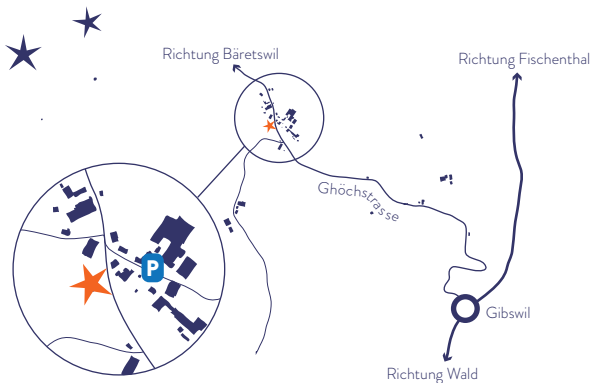

Advents Schür

Eröffnung

Freitag 18. November 2022

15 - 18 Uhr

Samstag 19. November 2022

11 - 16 Uhr

Sonntag 20. November 2022

11 - 16 Uhr

Freitag 25. November 2022

15 - 18 Uhr

Samstag 26. November 2022

11 - 16 Uhr

Sonntag 27. November 2022

11 - 16 Uhr

Die Advents Schür verwandelt sich im 2022 wieder in ein vorweihnachtliches Lokal voller Überraschungen. Wir bieten handgefertigte Produkte, hausgemachte Köstlichkeiten sowie auserlesene Stücke aus der Region an. Ein kleiner Verpflegungsbereich vor Ort lädt zum Verweilen ein. Lass dich von der Advents Schür verzaubern und schau bei uns vorbei.

Advents Schür
Ghöchstrasse
8498 Gibswil (Kleinbäretswil)

Nur Barzahlung möglich.

Produzent:innen

Afra Blumer, Anne-Lise Meier, Annelise Nägeli, Astrid Zanettin, Baumläufer GmbH–Marc Walter, Berg-Lädeli, Brigitte Lenggenhager, Daniela Gamper, Esthy Schmied, Familie Ackermann, Familie Fischli, Familie Wolfensberger, Florence Felser, Helena Knupp, Hof Hegisau–Familie Lenz, Judith Scheiber, Kinder vom Ghöch, Kunstreich–Sabrina Gremlı, Kurt Baumann, NaMufaktur–Nadja Mueller, Sabine Hegedis, schmuckativ, Schreinerei Ghöch, Selma Tiefenbacher